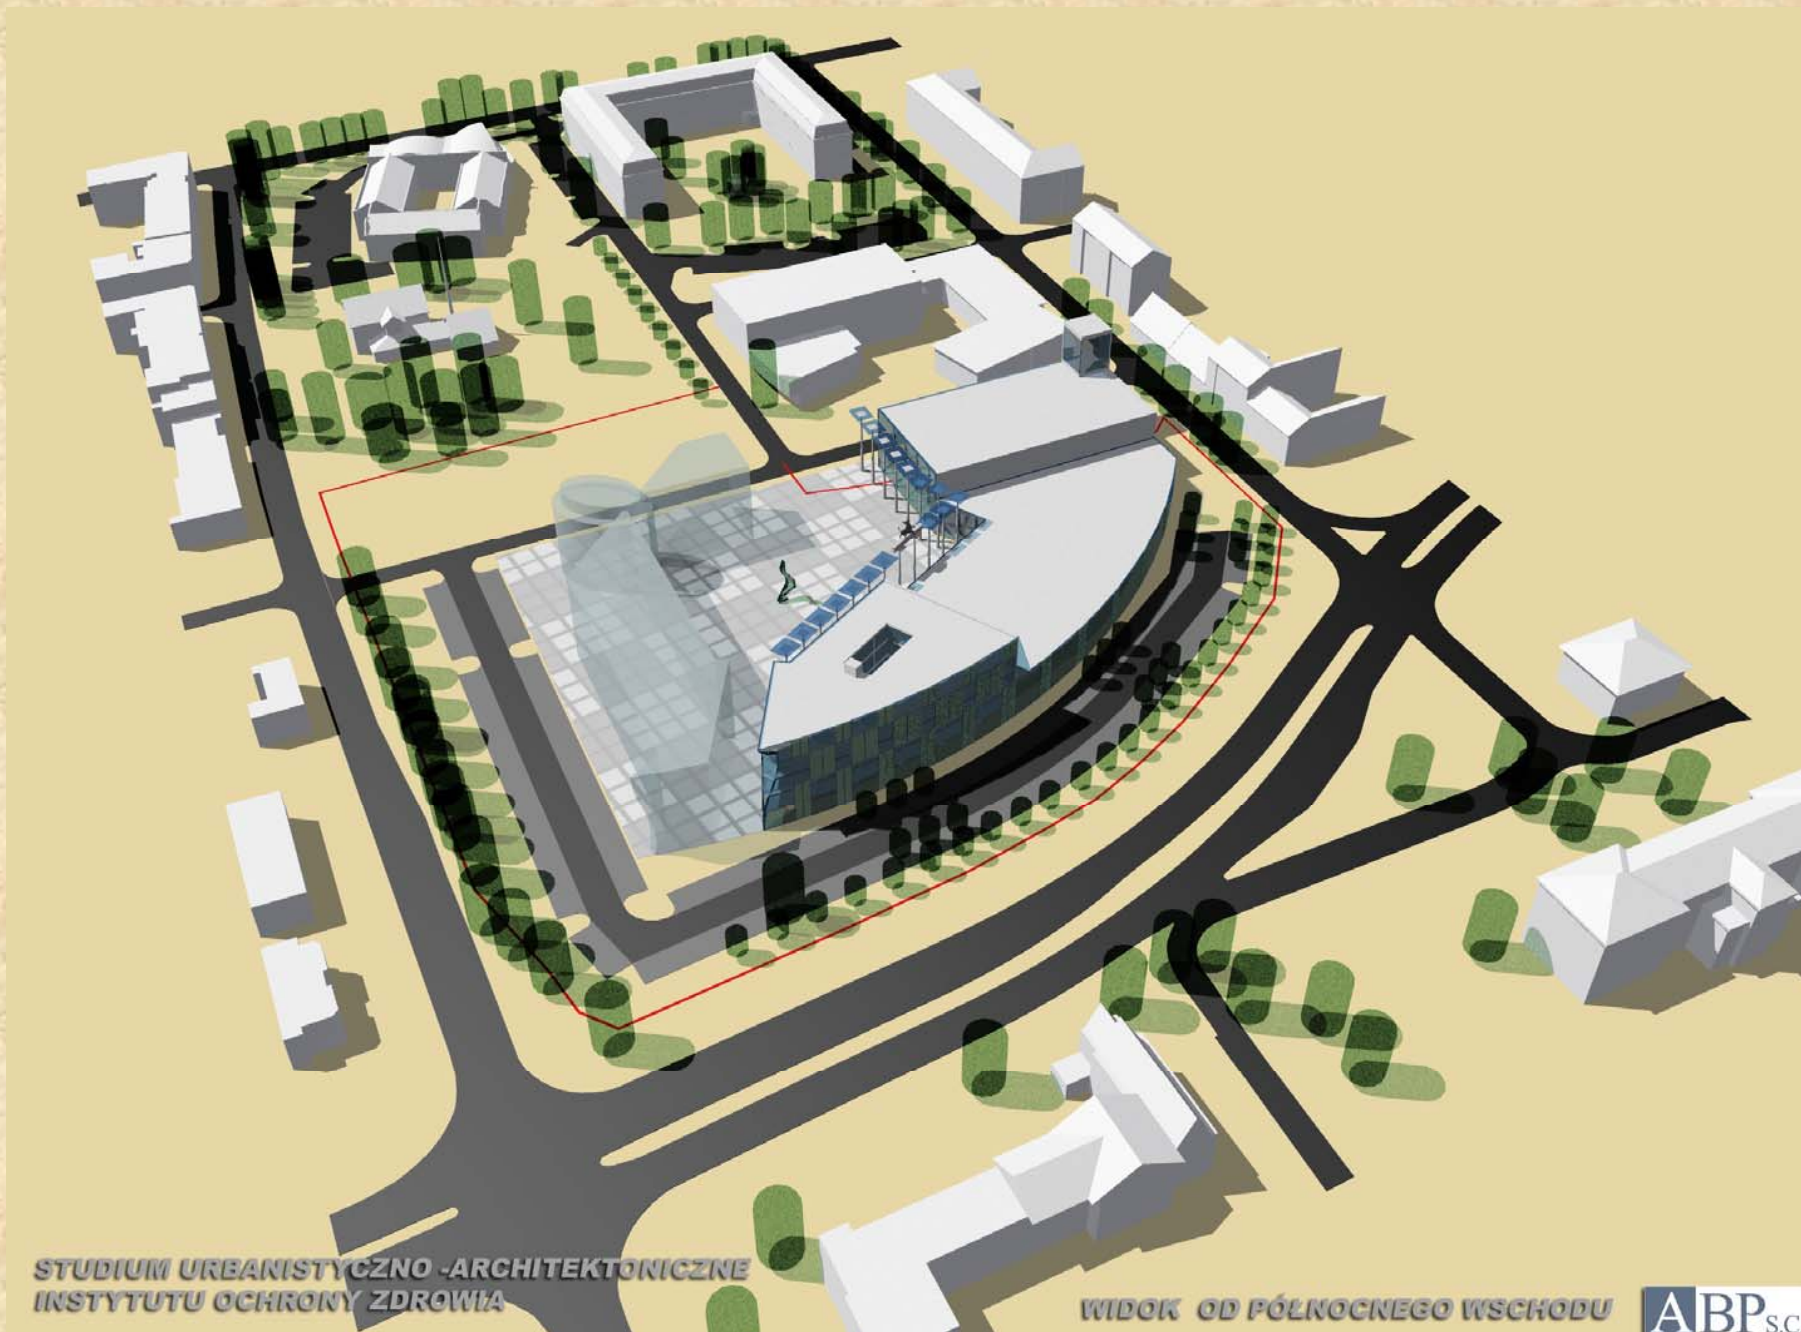

## KONCEPCJA ZAGOSPODAROWANIA TERENU PWSZ W TARNOWIE

STUDIUM URBANISTYCZNO - ARCHITEKTONICZNE  
INSTYTUTU OCHRONY ZDROWIA

WIDOK OD STRONY PÓLNO-CZACHODNIEJ

ABP<sub>s.c.</sub>

Prof. Kazimierz Wiatr, Senator RP

**STUDIUM URBANISTYCZNO-ARCHITEKTONICZNE  
INSTYTUTU OCHRONY ZDROWIA**

**WIDOK OD POŁUDNIA**

Prof. Kazimierz Wiatr, Senator RP

**STUDIUM URBANISTYCZNO - ARCHITEKTONICZNE  
INSTYTUTU OCHRONY ZDROWIA**

**WIDOK OD PÓLNOCNIEGO WSCHODU**

**ABP**.s.c.

Prof. Kazimierz Wiatr, Senator RP

**STUDIUM URBANISTYCZNO -ARCHITEKTONICZNE  
INSTYTUTU OCHRONY ZDROWIA**

**WIDOK WNETRZA OD STRONY WSCHODNIEJ**

**ABP**s.c.

Prof. Kazimierz Wiatr, Senator RP

*WIDOK OD STRONY POŁUDNIOWO-WSCHODNIEJ*